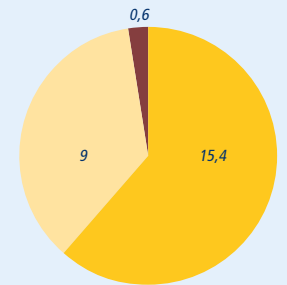

De Groene Delta

's-Hertogenbosch

Stap voor stap op weg naar een samenhangend netwerk van aantrekkelijke groengebieden in en rond de stad.

De Groene Delta en Meer Bos

Legenda

- Gemeentegrens
- Natuurnetwerk Brabant (NNB)**
 - Bestaand
 - Nog te ontwikkelen
- De Groene Delta en Meer Bos**
 - Gerealiseerd
 - In voorbereiding / realisatiefase
 - (Nog) niet te realiseren
 - Nieuwe projecten
- Ecologische verbindingzones (NNB)**
 - (Deels) gerealiseerd
 - In voorbereiding / realisatiefase
 - (Nog) niet te realiseren

Aantal hectares

De Groene Delta

Meer Bos

nieuwe projecten 23 ha

75.000
bomen geplant

50.000
nog te planten

Natuurkwaliteit en meerwaarde in De Groene Delta

Natuur in de stad