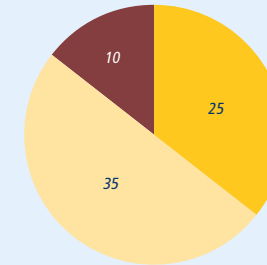

De Groene Delta

's-Hertogenbosch

Stap voor stap op weg naar een samenhangend netwerk van aantrekkelijke groengebieden in en rond de stad.

De Groene Delta en Meer Bos

Legenda

- Gemeentegrens
- Natuurnetwerk Brabant (NNB)**
 - Bestaand
 - Nog te ontwikkelen
- De Groene Delta en Meer Bos**
 - Gerealiseerd
 - In voorbereiding / realisatiefase
 - (Nog) niet te realiseren
 - Nieuwe projecten
- Ecologische verbindingzones (NNB)**
 - (Deels) gerealiseerd
 - In voorbereiding / realisatiefase
 - (Nog) niet te realiseren

Aantal hectares

De Groene Delta

Meer Bos

nieuwe projecten 23 ha

75.000
bomen geplant

50.000
nog te planten

Natuurkwaliteit en meerwaarde in De Groene Delta

Natuur in de stad